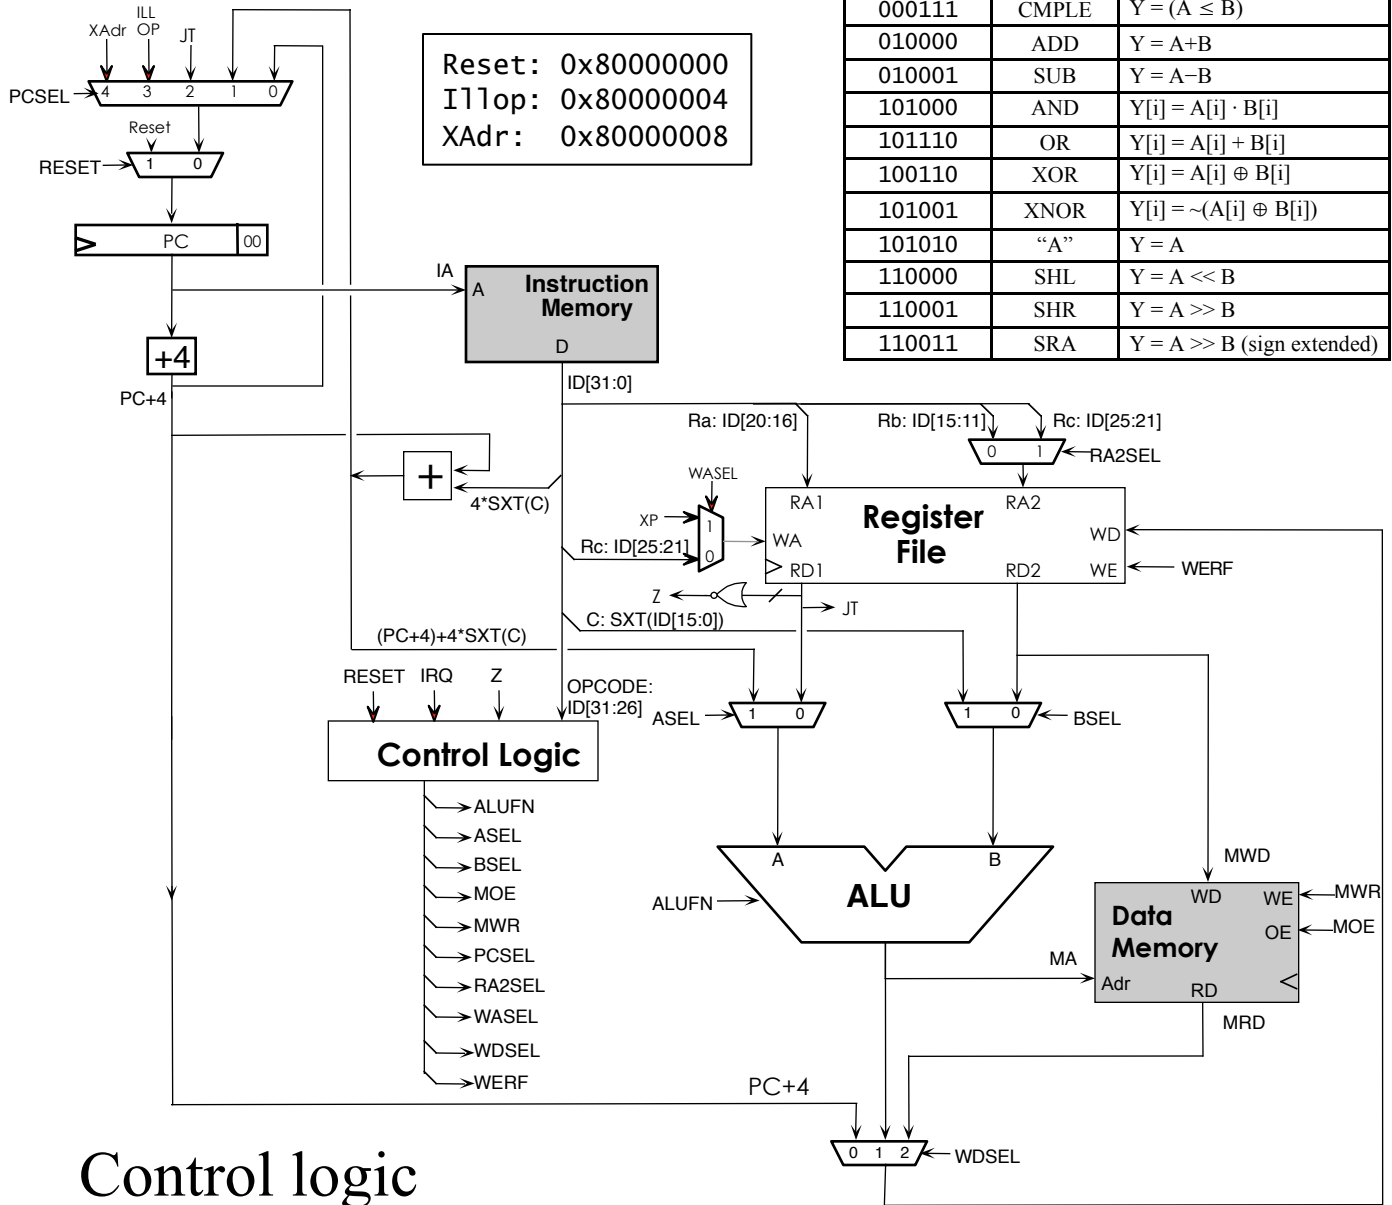

Unpipelined Beta

Control logic

	RESET	IRQ	OP	OPC	LD	LDR	ST	JMP	BEQ	BNE	ILLOP
ALUFN[5:0]	--	--	F(op)	F(op)	"+"	"A"	"+"	--	--	--	--
ASEL	--	--	0	0	0	1	0	--	--	--	--
BSEL	--	--	0	1	1	--	1	--	--	--	--
MOE	--	--	--	--	1	1	0	--	--	--	--
MWR	0	0	0	0	0	0	1	0	0	0	0
PCSEL[2:0]	--	4	0	0	0	0	0	2	Z ? 1 : 0	Z ? 0 : 1	3
RA2SEL	--	--	0	--	--	--	1	--	--	--	--
WASEL	--	1	0	0	0	0	--	0	0	0	1
WDSSEL[1:0]	--	0	1	1	2	2	--	0	0	0	0
WERF	--	1	1	1	1	1	0	1	1	1	1